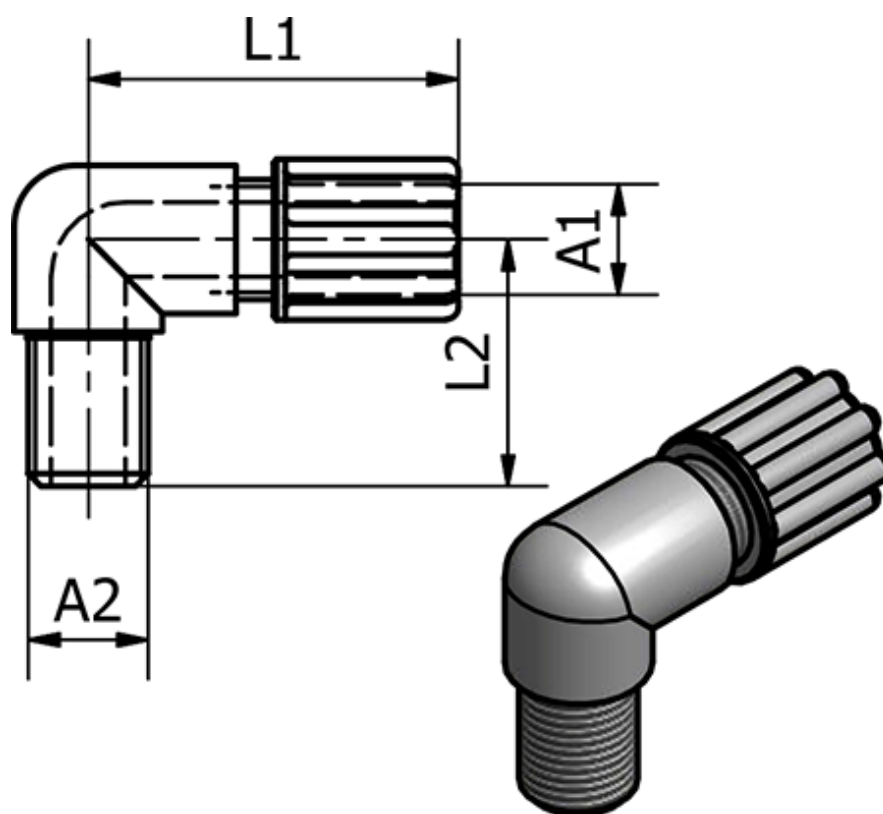

Varenummer: 58614053
Beskrivelse: Push-on 140.53, Ø8/10 - G 1/8"
Vinkel

Mål

Gevind A2	= G 1/8"
L1	= 35
L2	= 26
Udvendig slangediameter A1	= 8/10